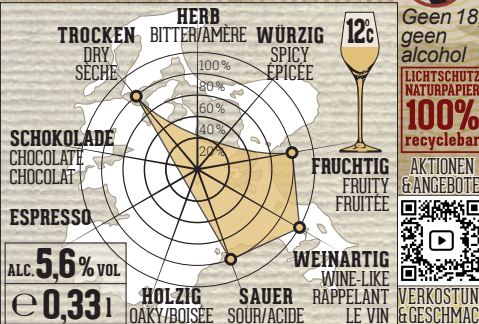

ALC **5,6% VOL**
€ **0,331**

Perfekt zu Empfangs-Snacks, Austern, Artischocken, Graved Lachs, Avocado

MINDESTENS HALTBAR BIS ENDE / BEST BEFORE END / À CONSUMER DE PREFERENCE AVANT FIN
DA CONSUMARSI ENTRO - / TEN MINSTE HOUDBAAR TOT EINDE / BEIEST INDIEN SLUITINGEN:
LUSCHOWER BRÄUEREI

Geen 18, geen alcohol

LICHTSCHUTZ
NATURPAPIER
100%
recyclebar

AKTIONEN & ANGEBOTE

VERKOSTUNG & GESCHMACK

1 2 3 4 5 6 7 8 9 10 11 12 | 23 24 25 26 27 | 1 2 4 8 16